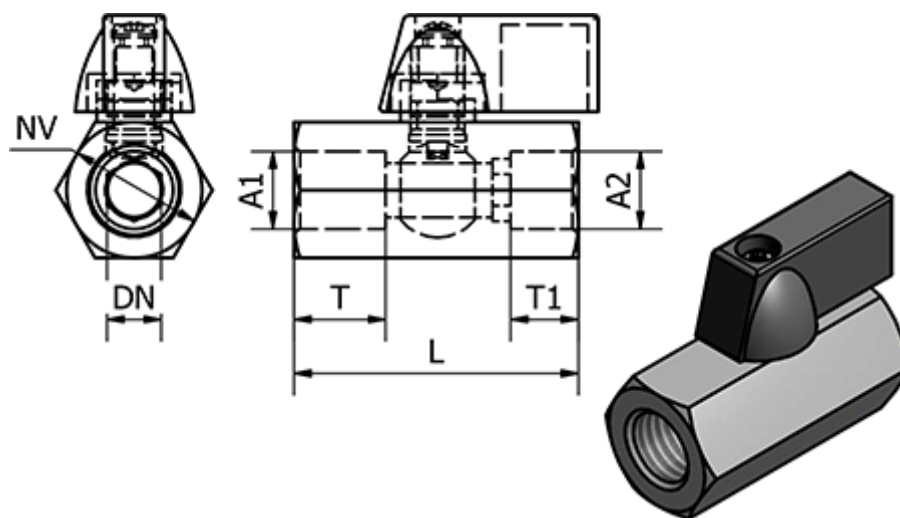

Varenummer: 58637301E  
Beskrivelse: Mini kuglehane 373-01-E, - G 1/4"  
Mini kuglehane

## Mål

DN	= 8
Gevind A1	= G 1/4"
Gevind A2	= G 1/4"
L	= 41.5
NV	= 21
T	= 9
T1	= 10.5